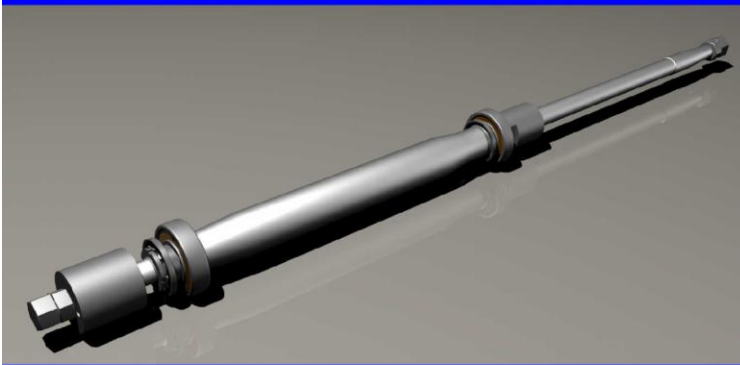

SPRAY PROCESS

**ESTAMOS NA FRENTE COM NOSSOS
ATOMIZADORES ROTATIVOS
PARA QUE VOCE SEJA O PRIMEIRO**

SPRAY PROCESS
SPRAY DRYERS

SPRAY PROCESS
SPRAY DRYERS

Equipamentos que atomizam de 1 l/h de água até 14.000 l/h de água.