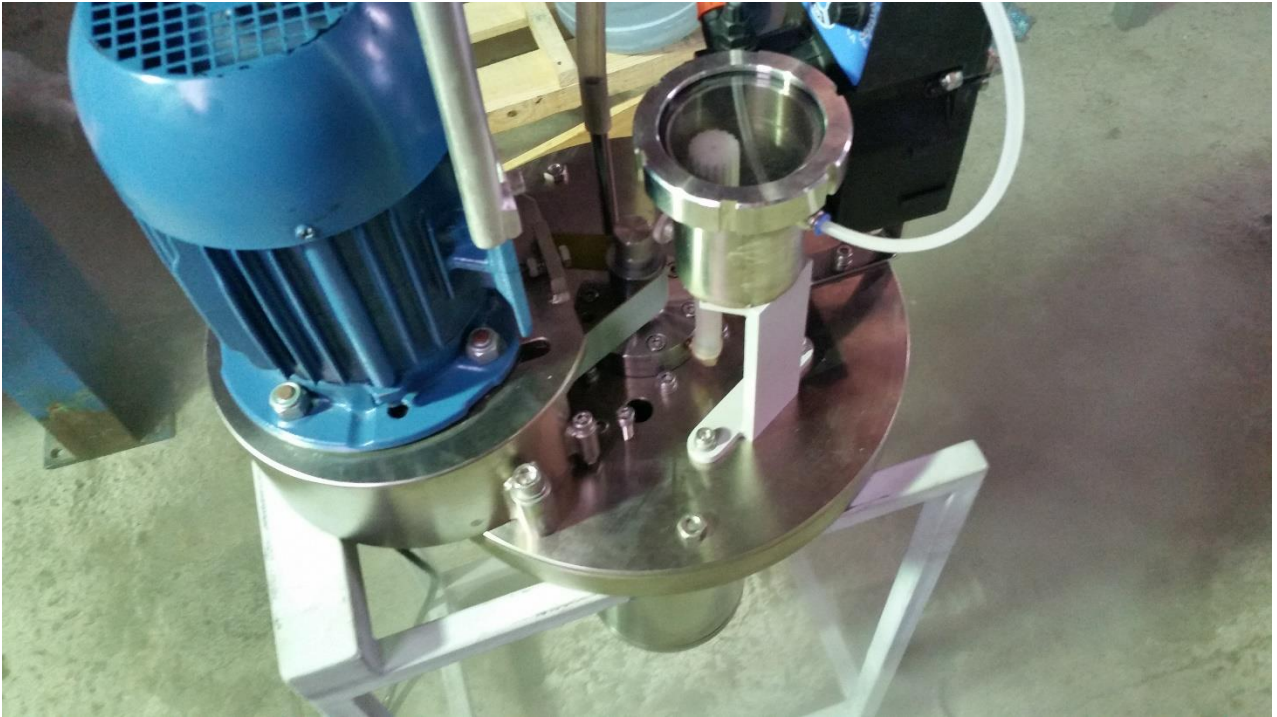

SPRAY PROCESS

**ESTAMOS NA FRENTE COM NOSSOS
ATOMIZADORES ROTATIVOS
PARA QUE VOCE SEJA O PRIMEIRO**

SPRAY PROCESS
SPRAY DRYERS

SPRAY PROCESS
SPRAY DRYERS

Equipamentos que atomizam de 1 l/h de água até 14.000 l/h de água.

atomizadores a disco rotativo

SPRAY PROCESS FABRICAÇÃO E COM. DE SECADORES INDUSTRIAIS LTDA

Estrada do Itaqui, 711 – Jardim Nova Itapevi – Itapevi – SP – CEP: 06690-110

Fone: (11) 4142-5731 – Fax: (11) 4205-2213